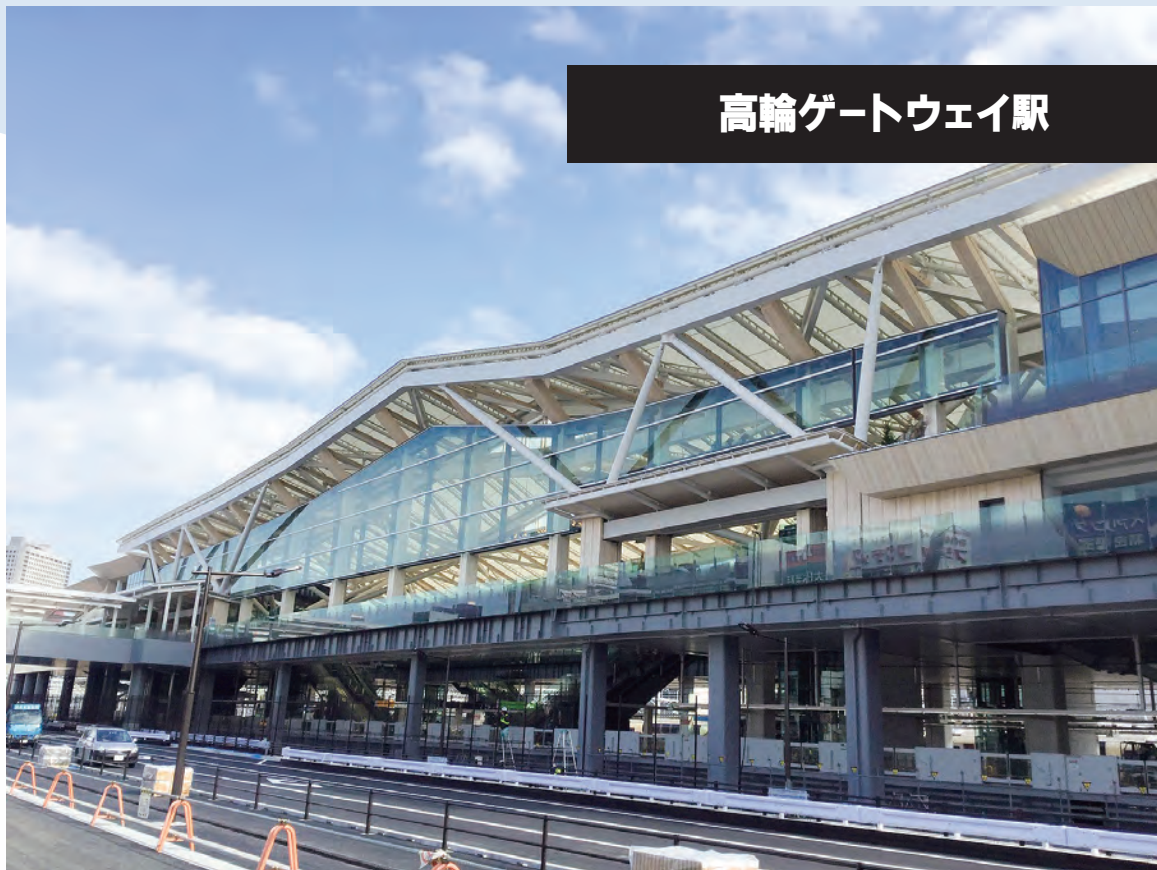

ニッコー・液体ガラスは
様々な施設・住宅で選ばれています

高輪ゲートウェイ駅

高槻市新文化施設木ルーバー

浅草西参道商店街

中目黒スターバックス RR

陸前高田市役所

江ノ島展望台

横浜大さん橋